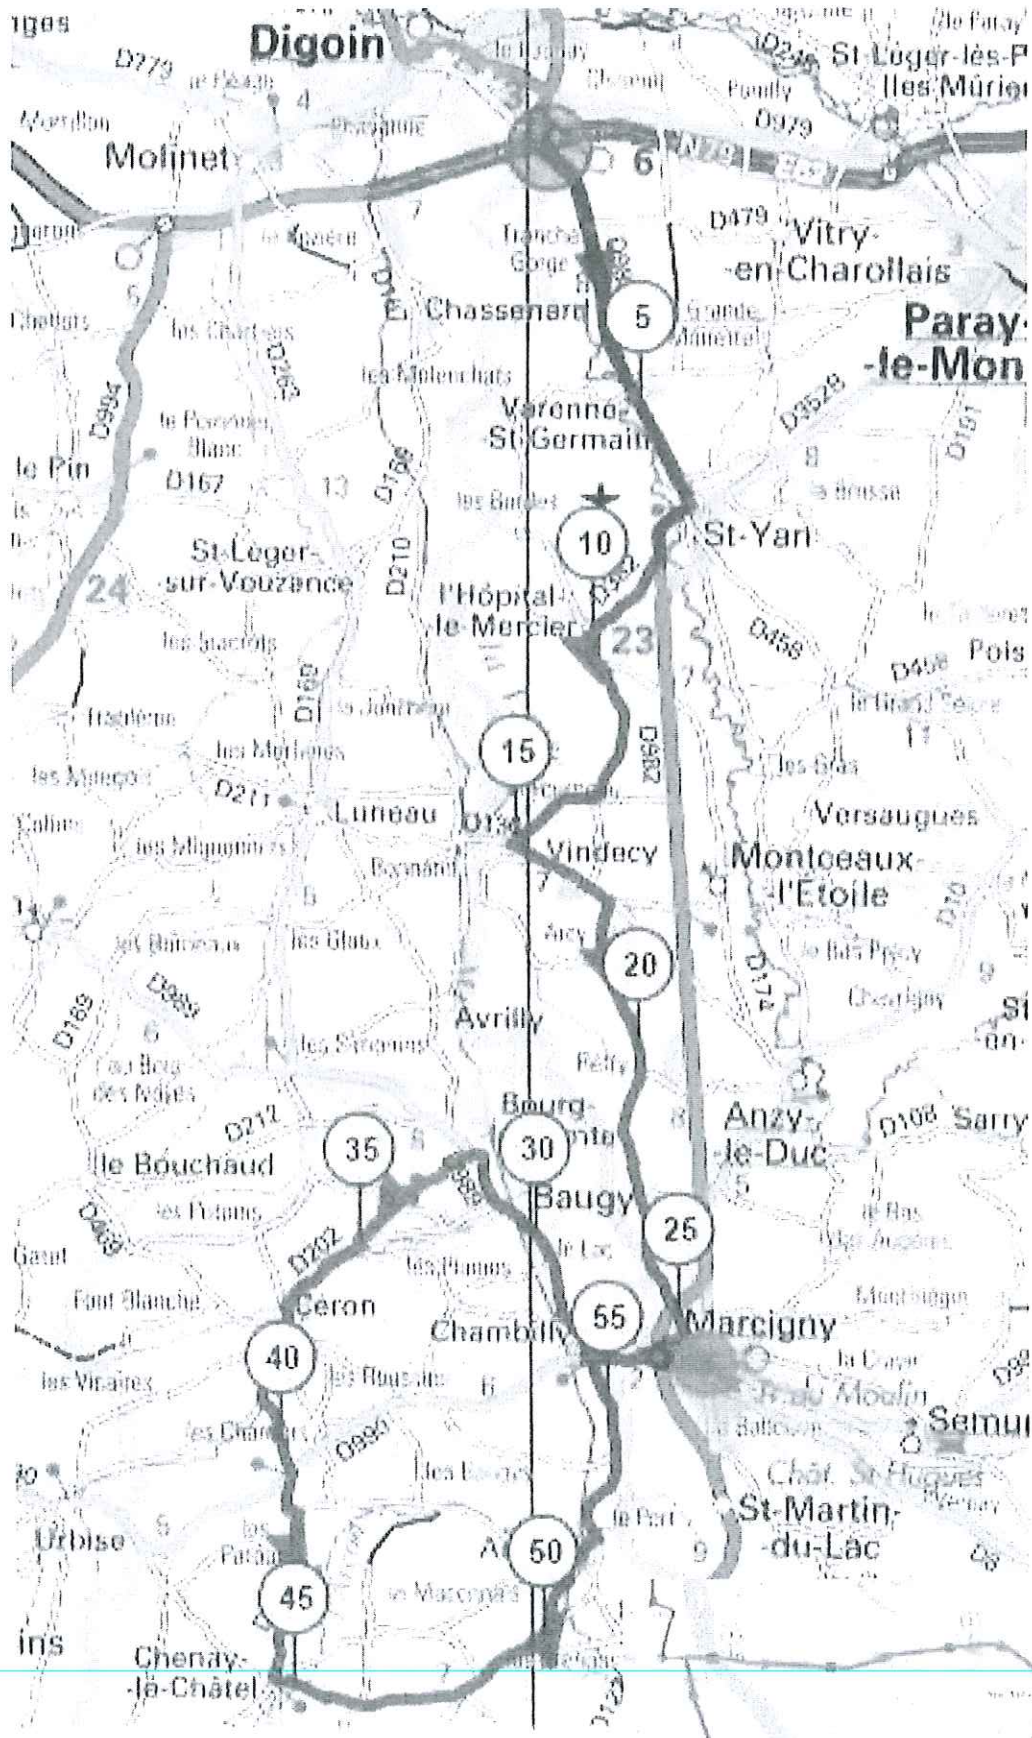

## PROFIL PARCOURS

KM	KM restants	Route	Ville, Carrefour, etc ...	Horaires peloton 43km/h
Départ fictif de 4 kms			Place de la République, Av De Gaulle, Rue Laffleur, Rue Dumaine, Rue de la Dombe, Place de la Greve, Rue Nationale, Rue petit port, rue Dépôt, Rue Bartoli, D982	09:25
0,0	59,3	D982	"La Grange des Bois"	09:30
4,6	54,7	D982	Varennes Saint Germain	09:36
6,7	52,6	D982	Saint Yan	09:39
8,4	50,9	D382	D982/D382	09:41
9,9	49,4	D382	L'Hôpital Le Mercier	09:43
10,1	49,2	D382	RUSH	09:44
11,0	48,3	C3	D382/C3	09:45
15,5	43,8	D130	C3/D130	09:51
16,5	42,8	D130	Vindecy	09:53
17,5	41,8	C1	D130/C1	09:54
22,9	36,4	D472	C1/D472	10:01
23,0	36,3	D472	Baugy	10:02
25,7	33,6	C2	Marcigny	10:05
26,0	33,3	C2	Rue Molle	10:06
26,4	32,9	D989	Rue Molle/D989	10:06
28,1	31,2	D989	Chambilly	10:09
32,3	27,0	D989	Bourg Le Comte	10:15
32,6	26,7	C	D989/C	10:15
32,7	26,6	C	RUSH	10:15
36,0	23,3	D202	C/D202	10:20
38,0	21,3	D202	Céron	10:23
41,2	18,1	D53	D292/D990/D53	10:27
45,1	14,2	D53	Chenay Le Châtel	10:32
45,4	13,9	C2	D53/C2	10:33
47,2	12,1	C2	MG3 "La Chapelle"	10:35
49,0	10,3	C5	C2/C5	10:38
52,7	6,6	C5	Artaix	10:43
53,3	6,0	D122	D288/D122	10:44
56,4	2,9	D122	Chambilly	10:48
57,0	2,3	D989	D122/D989	10:49
58,3	1,0	D989	Marcigny	10:51
58,5	0,8	D989	Boulevard des Prairies	10:51
59,3	0,0	D989	Place Reverchon	10:52
59,3	0,0	D989	Arrivée	10:52

**DIGOIN – MARCIGNY**  
**Dimanche 21 Mai 2017**

**Détails des 3 derniers**